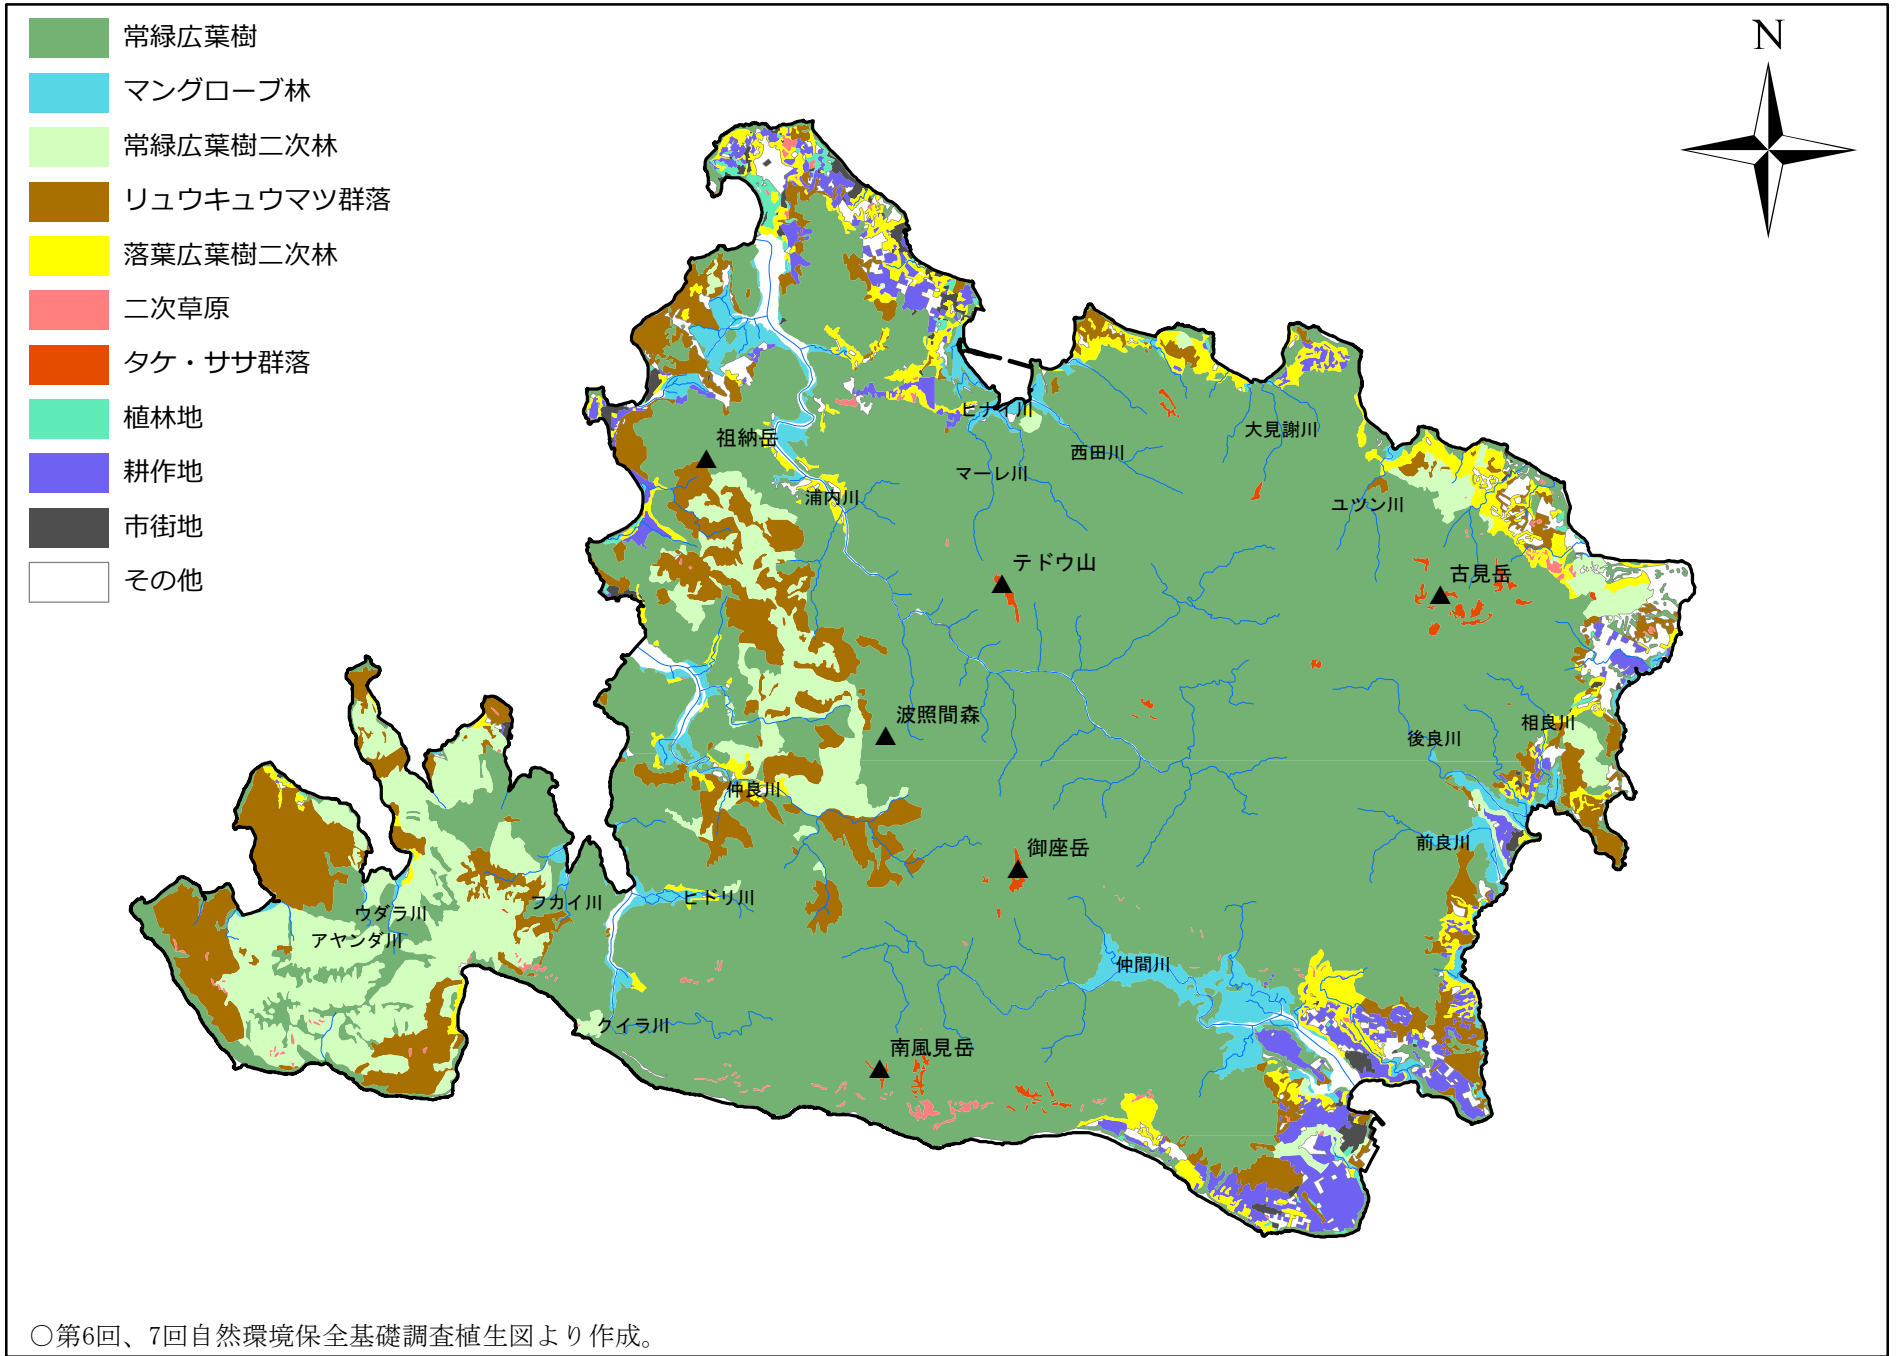

西表島現存植生図

○第6回、7回自然環境保全基礎調査植生図より作成。

0 2.5 5 7.5 10 キロメートル

1:150,000