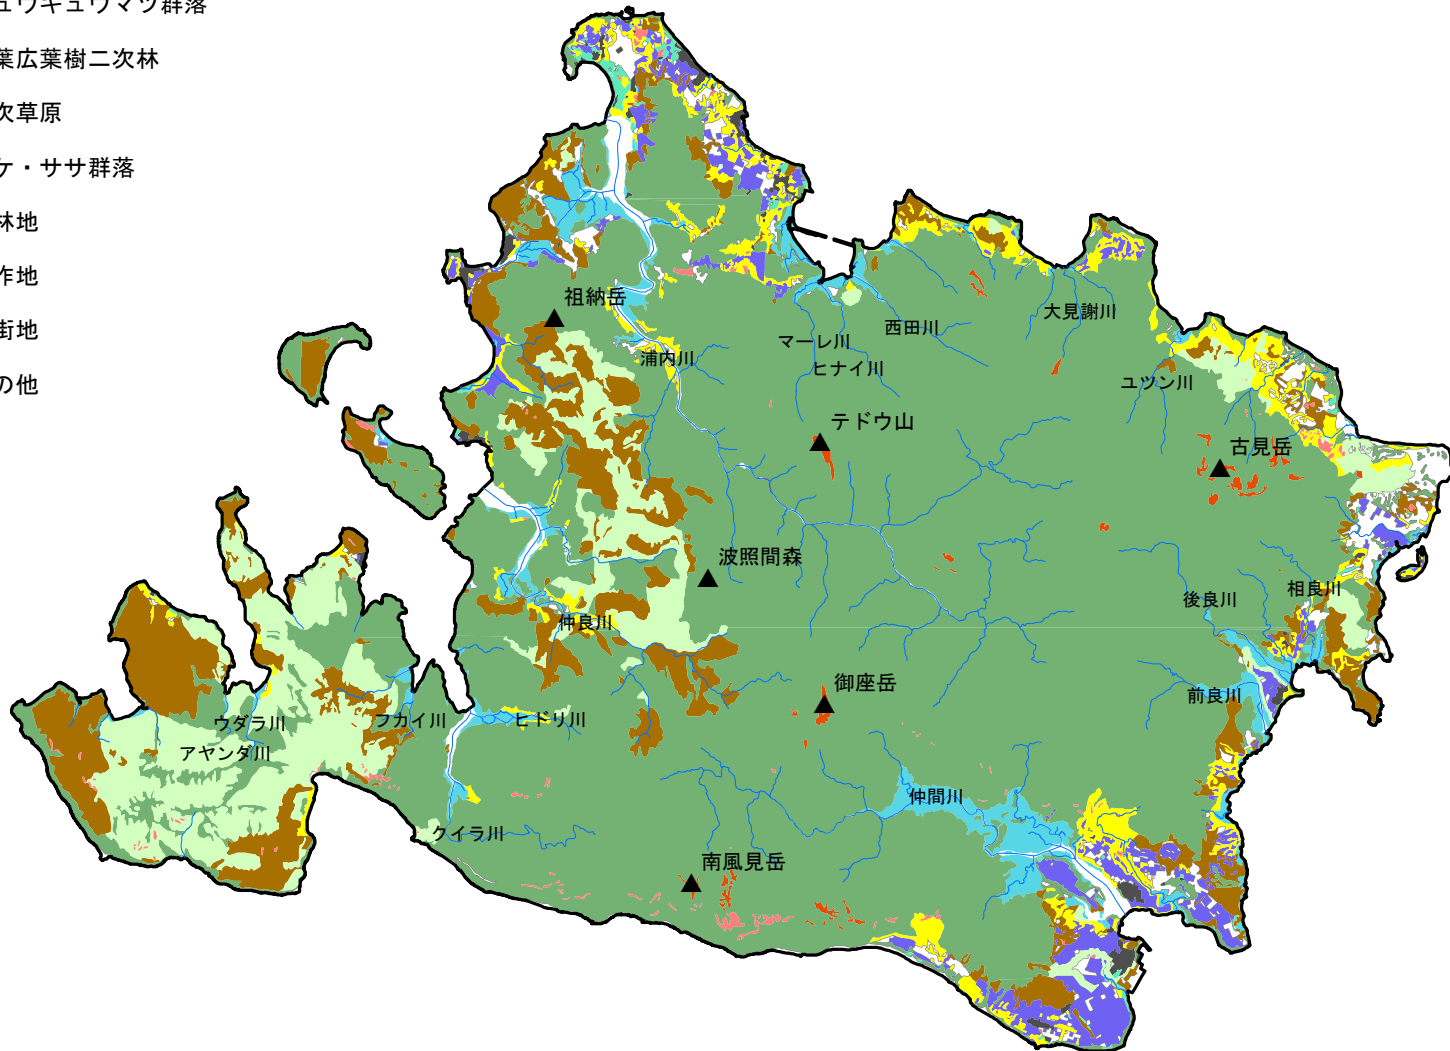

# 西表島現存植生図

- 常緑広葉樹
- マングローブ林
- 常緑広葉樹二次林
- リュウキュウマツ群落
- 落葉広葉樹二次林
- 二次草原
- タケ・ササ群落
- 植林地
- 耕作地
- 市街地
- その他

第6回、7回自然環境保全基礎調査植生図より作成。

0 2.5 5 7.5 10 キロメートル

1:150,000