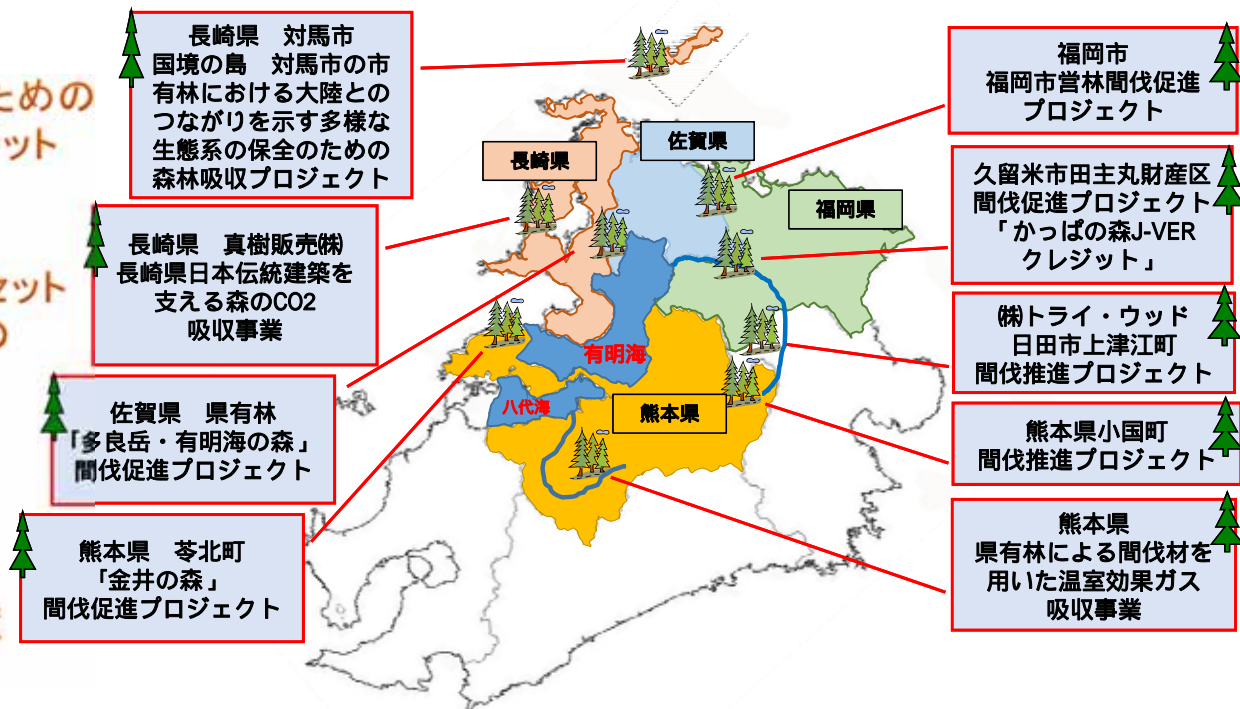

「ムツゴロウの生態系保全」有明海森林ネットワーク

有明海保全のための
森林吸収クレジット
を利用した

カーボン・オフセット
商品・イベントの
普及支援

オフセット商品
開発支援

J-クレジット制度
普及促進

森林の元気を直接河川により注ぐか、大川を通し運んでくるか又は間接的に関与
様々な形で有明海保全に貢献している。

KYUSHU CARBON OFFSET ASSOCIATION