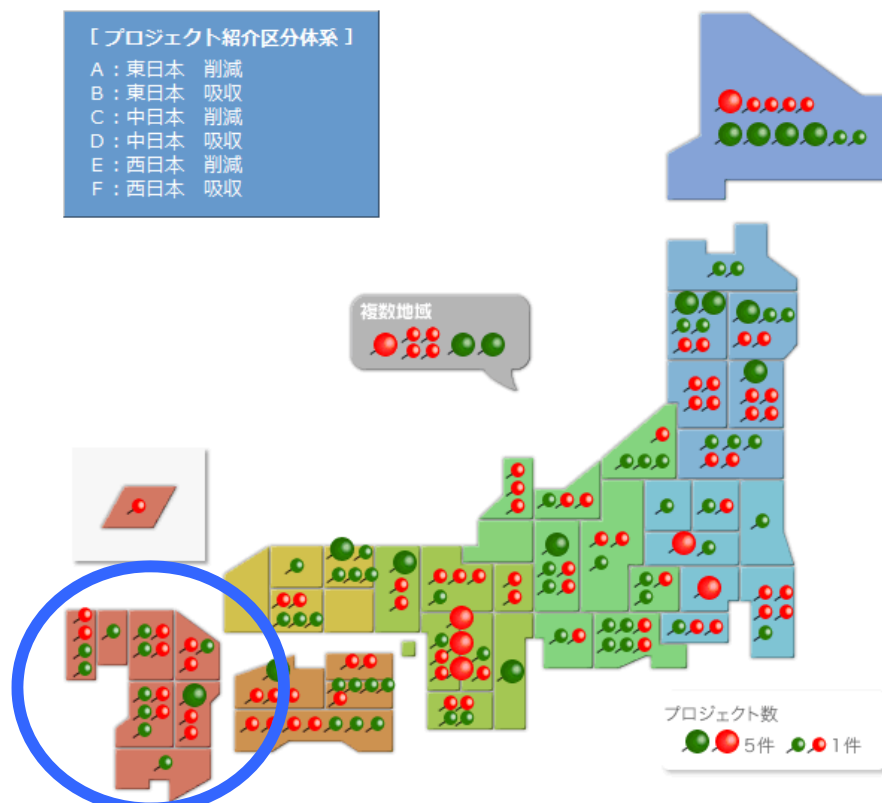

九州地域カーボンオフセット推進協議会 ～九州まるごとCO2削減&オフセット～

事務局：NPO法人地域環境ネットワーク

一覧表示順：種別アイコン / プロジェクトNo / プロジェクト名
種別アイコン：排出削減系 森林吸収系

【プロジェクト紹介区分体系】

- A：東日本 削減
- B：東日本 吸収
- C：中日本 削減
- D：中日本 吸収
- E：西日本 削減
- F：西日本 吸収

J-COFよりJ-VERプロジェクト http://www.j-cof.go.jp/j-ver/project_introduction.html