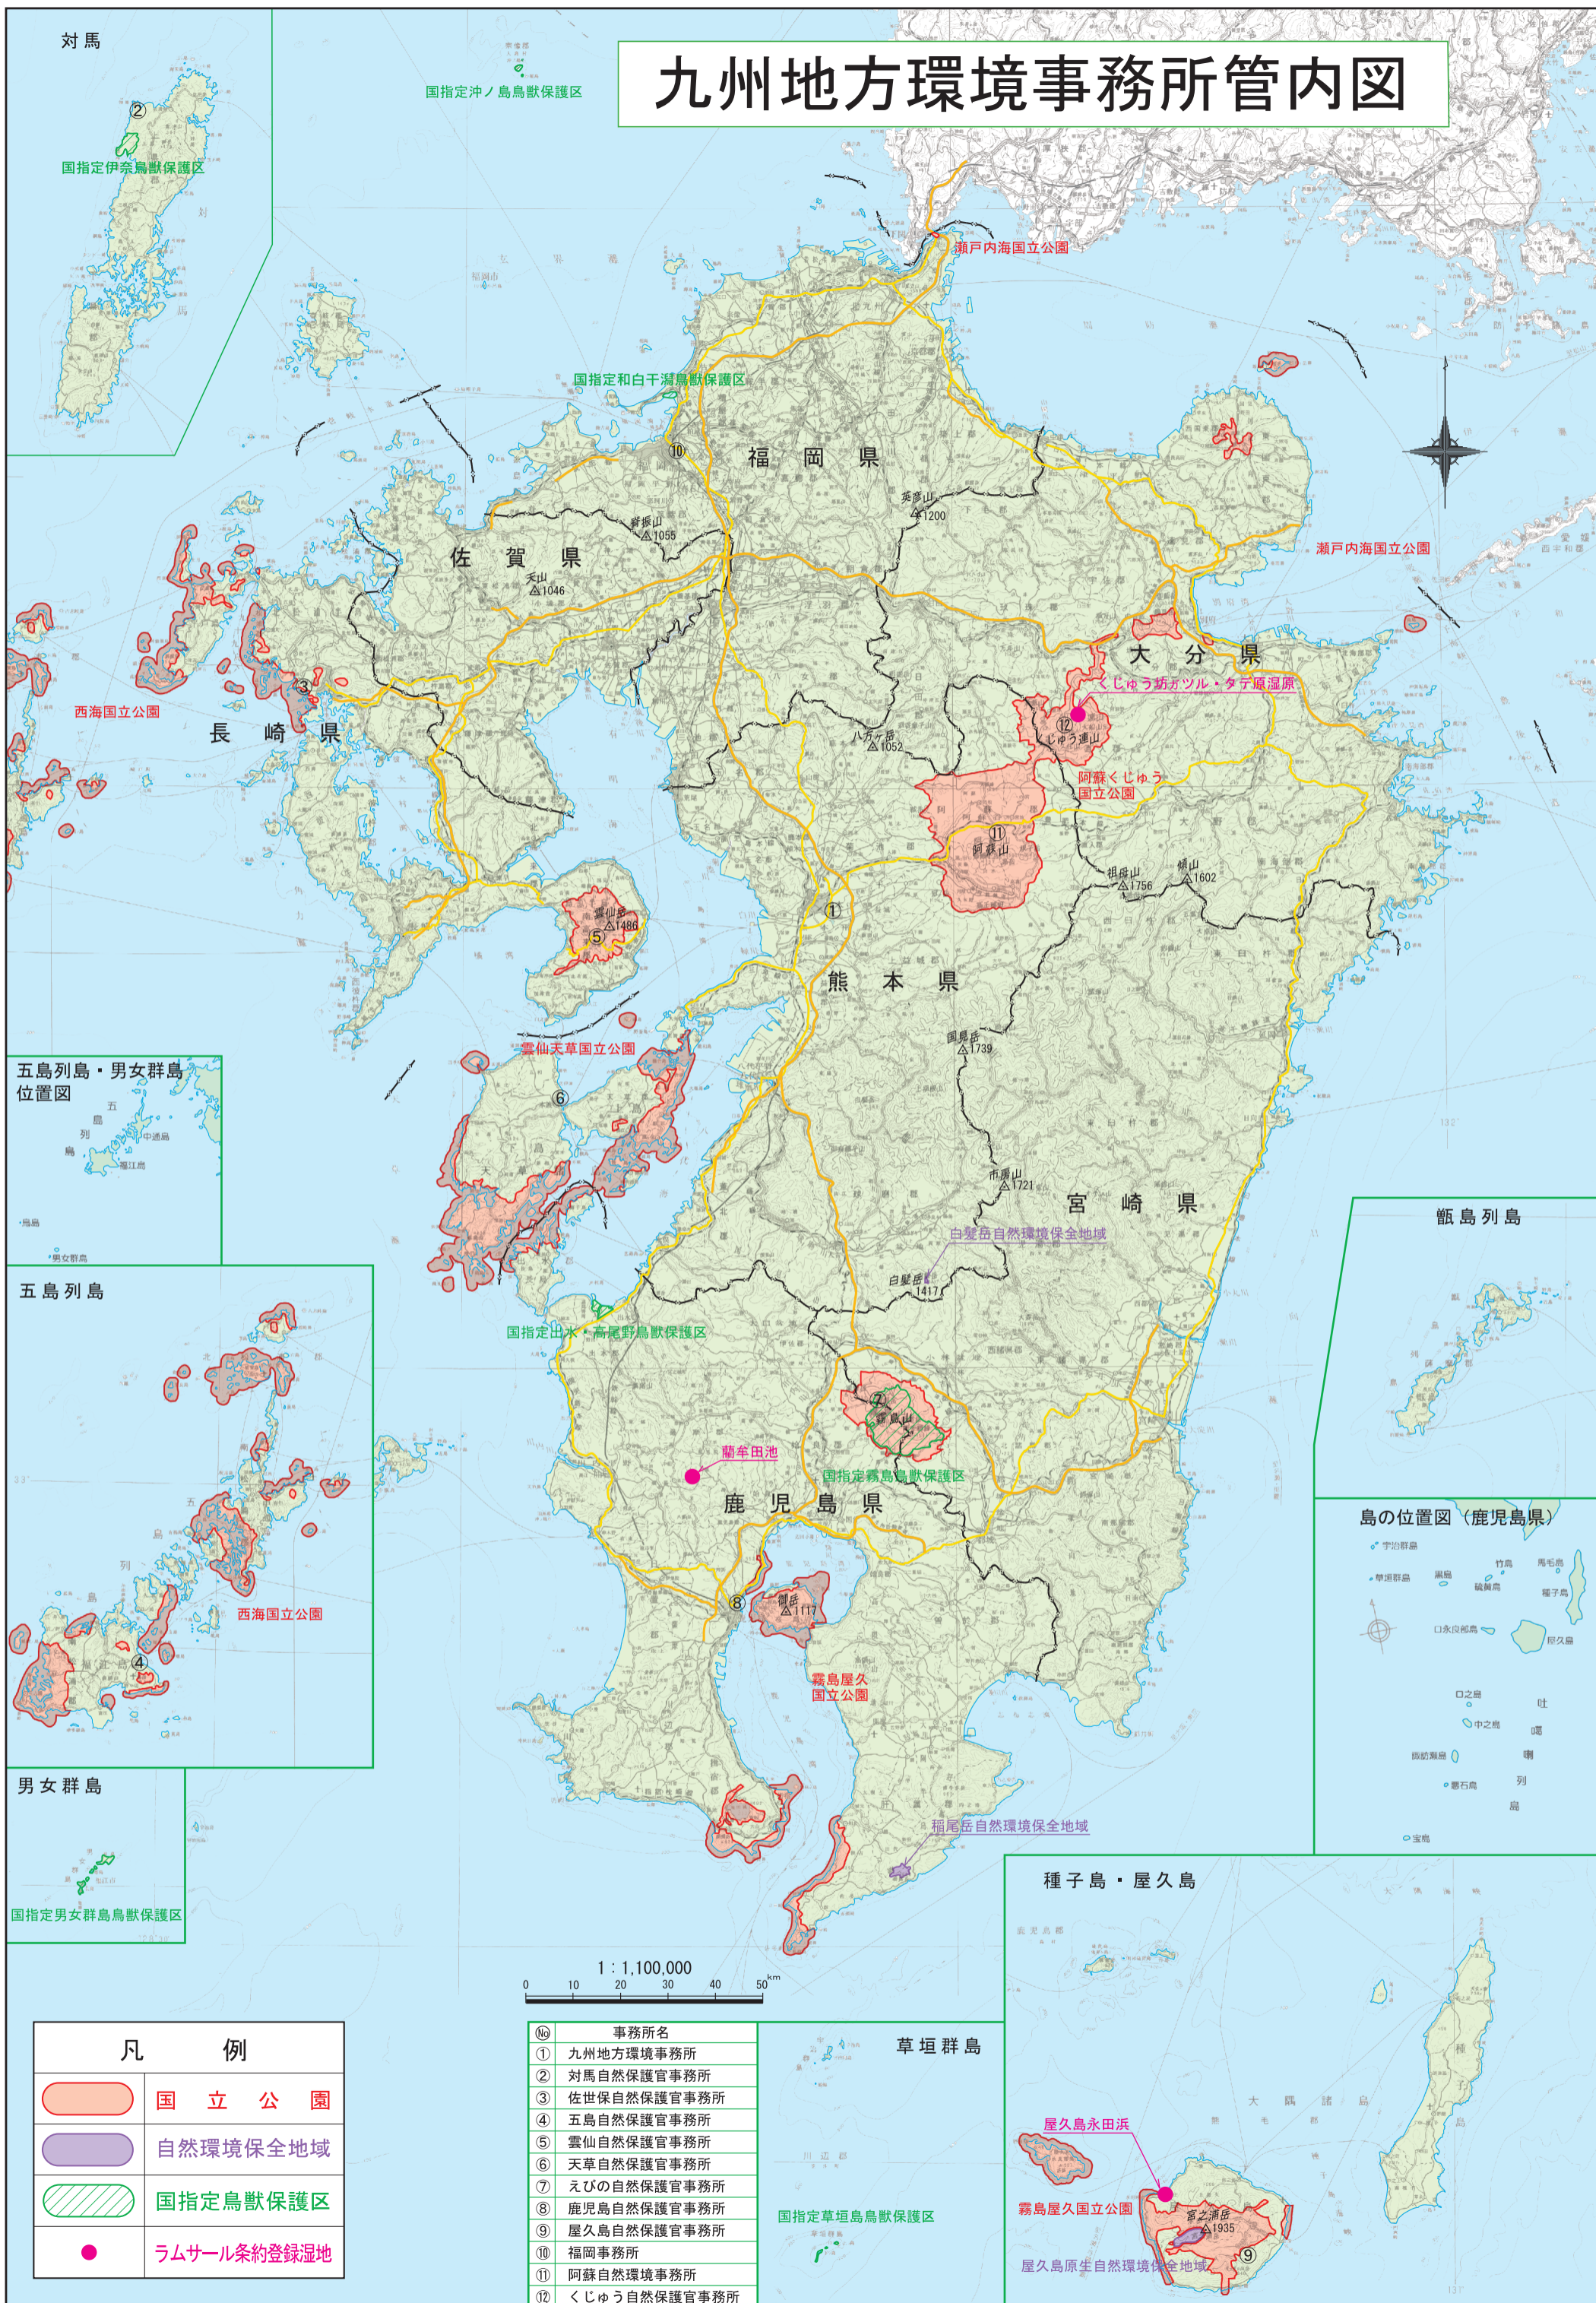

九州地方環境事務所管内図

1 : 1,100,000

0 10 20 30 40 50 km

凡 例	
	国立公園
	自然環境保全地域
	国指定鳥獣保護区
	ラムサール条約登録湿地

⑩	事務所名
①	九州地方環境事務所
②	対馬自然保護官事務所
③	佐世保自然保護官事務所
④	五島自然保護官事務所
⑤	雲仙自然保護官事務所
⑥	天草自然保護官事務所
⑦	えびの自然保護官事務所
⑧	鹿児島自然保護官事務所
⑨	屋久島自然保護官事務所
⑩	福岡事務所
⑪	阿蘇自然環境事務所
⑫	くじゅう自然保護官事務所

この地図は、国土地理院長の承認を得て、同院発行の50万分の1地方図を複製したものである。（承認番号 平18九機、第128号）