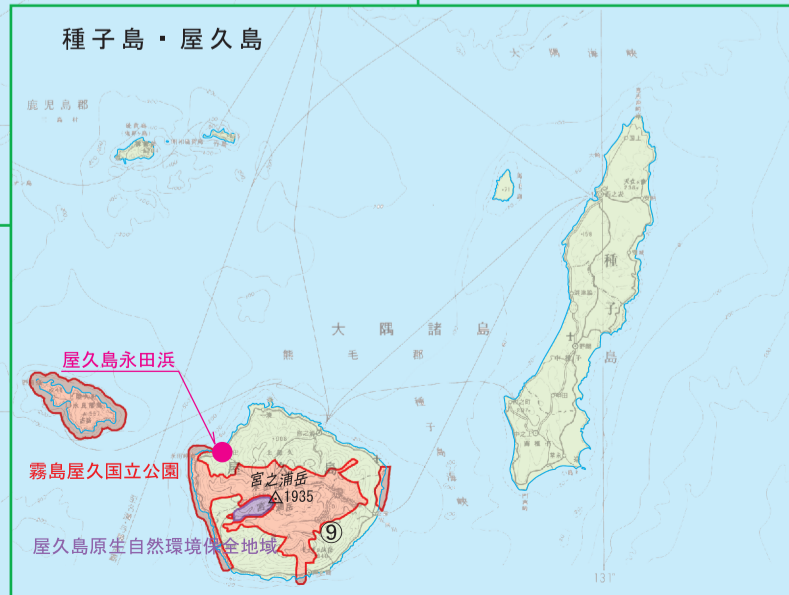

九州地方環境事務所管内図

1 : 1,100,000

0 10 20 30 40 50 km

凡 例	
	国立公園
	自然環境保全地域
	国指定鳥獣保護区
	ラムサール条約登録湿地

⑩	事務所名
①	九州地方環境事務所
②	対馬自然保護官事務所
③	佐世保自然保護官事務所
④	五島自然保護官事務所
⑤	雲仙自然保護官事務所
⑥	天草自然保護官事務所
⑦	えびの自然保護官事務所
⑧	鹿児島自然保護官事務所
⑨	屋久島自然保護官事務所
⑩	福岡事務所
⑪	阿蘇自然環境事務所
⑫	くじゅう自然保護官事務所

この地図は、国土地理院長の承認を得て、同院発行の50万分の1地方図を複製したものである。（承認番号 平18九機、第128号）