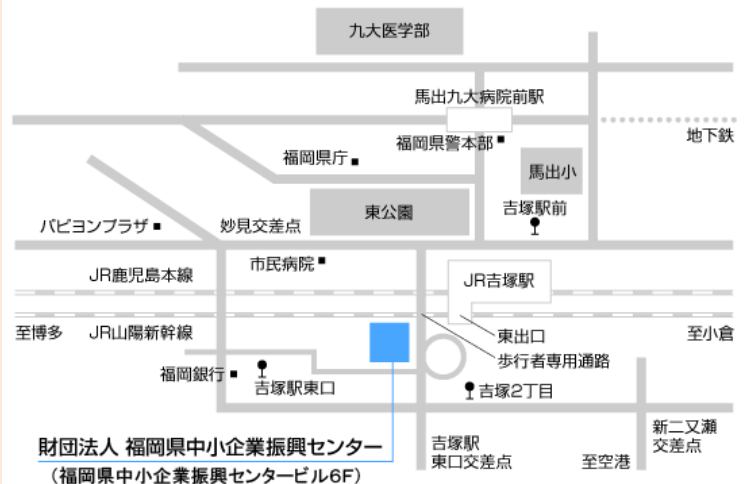

○ 事例発表

- ・NPO法人循環生活研究所 人材育成を核とした「小さな循環」づくり「半農都会人講座」について
- ・(有) ゆうま ほっこり農園 企業が取り組む地域の環境教育・体験活動
  体験の場を多様な主体から提案する取組み
- ・NPO法人みやざきエコの会 学校と連携した環境教育 地域の力を学校教育に活かす！

定員：50名

対象：ESD・環境教育に関心のある企業、行政機関、
環境NPO・環境NGO団体職員、教育機関関係者、市民、学生等

参加無料

プログラム

日時等

2013年 **3 / 25 (月)**

15:00~17:30(14:30受付)

申込方法：裏面の参加申込用紙に必要事項をご記入の上、E-mailまたはFAXにてお申込みください。

いただいた個人情報は、当セミナー開催管理、EPO九州からのお知らせに限り使用いたします。

主催：環境省九州地方環境事務所
問い合わせ・申込先：環境省九州環境パートナーシップオフィス（EPO九州）

・EPO九州は、環境省がESDをはじめとする地域での協働取組の促進と支援を目的に設定された中間支援オフィスです。

・オフィスは、熊本市国際交流会館2F（中央区）にあります。

会場

(財)福岡県中小企業振興センター

会議室 501

(福岡市博多区吉塚本町9-15 TEL:092-622-6230)