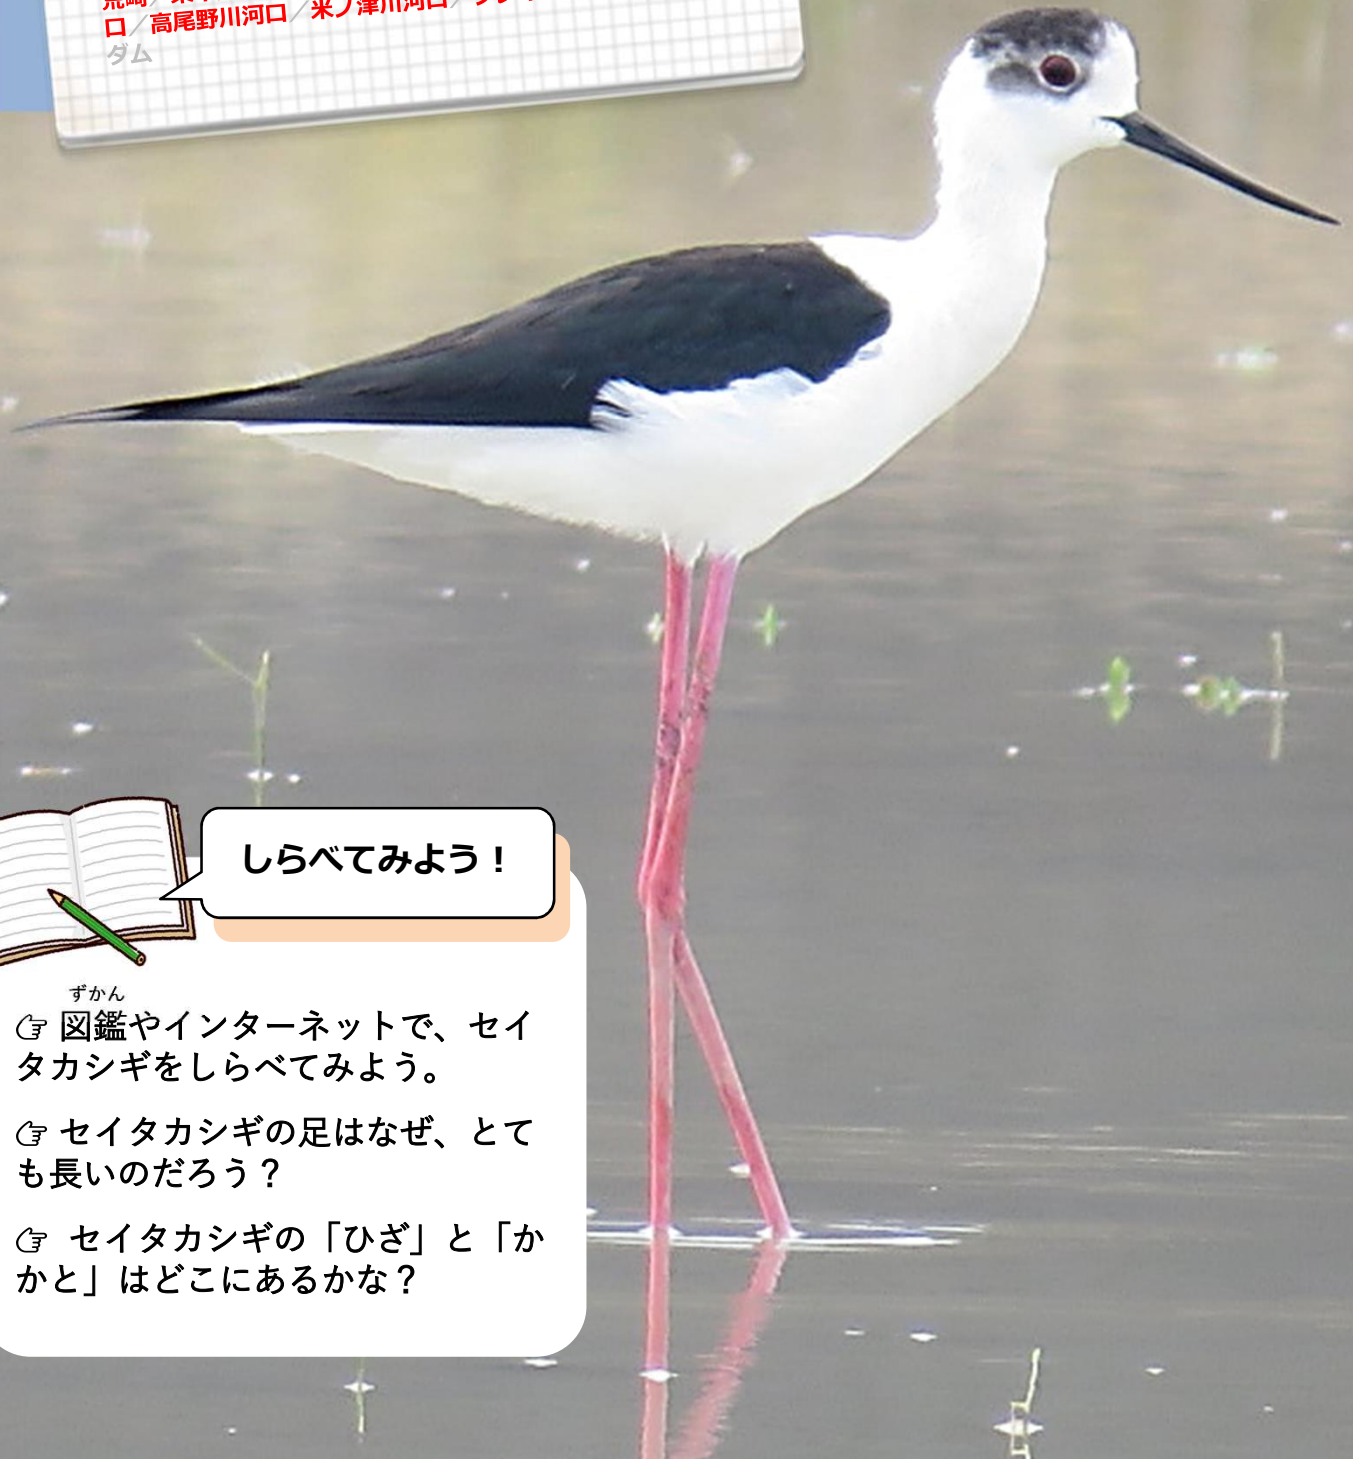

セイタカシギ Black-winged Stilt

- ◆ おお 大きさ : 37cm
- ◆ かんきょうしょう 環境省レッドリスト : VU (ぜつめつぎく 絶滅危惧Ⅱ類 るい)
- ◆ いずみ 出水でみられる じき 時期と ばしょ 場所

1月 2月 3月 4月 5月 6月 7月 8月 9月 10月 11月 12月

荒崎 / 東千拓 / 福之江排水場 / 江内川河口 / 蛇淵川・浦田川河口 / 高尾野川河口 / 米ノ津川河口 / クレインパーク周辺 / 高川ダム

しらべてみよう！

ずかん

☞ 図鑑やインターネットで、セイタカシギをしらべてみよう。

☞ セイタカシギの足はなぜ、とても長いのだろう？

☞ セイタカシギの「ひざ」と「かかと」はどこにあるかな？